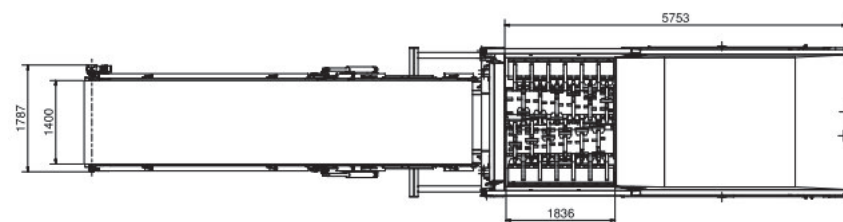

VB 850 E

MOTORE	2 x 160 kW
COPPIA MAX	320.000 NM
VELOCITA'	1.500 U/min
ALTEZZA DI SCARICO	4,8 m. inclinazione 33°
PESO	25 t
CAPACITA' SERBATOIO	N.A.
DIMENSIONI DI LAVORO	12,6 x 2,8 x 5,8
DIMENSIONI DI TRASPORTO	8,9 x 2,8 x 3,0
MAGNETE	SMN 100.120
PESO MAGNETE	1.980 kg
PESO TELAIO MAGNETE	280 kg
VOLUME TRAMOGGIA	8 m ³
ROTORI	
LUNGHEZZA OPERATIVA	1.770 mm
LUNGHEZZA TOTALE	2.348 mm
DIAMETRO	400 mm (x 42 mm)
VELOCITA'	18 - 39 min-1