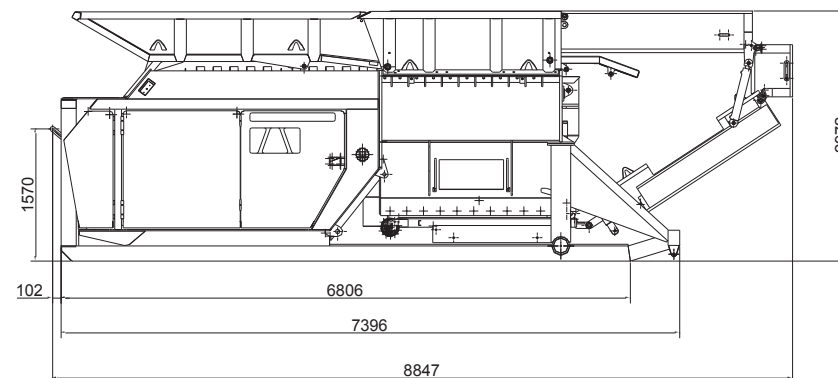

POSIZIONE DI TRASPORTO

4SERVICE EUROPE SRL
via A. Frank 3 - 22076 MOZZATE (CO)
tel. 0331.36.35.40 - info@4service.it

STATUS: DIC 2014