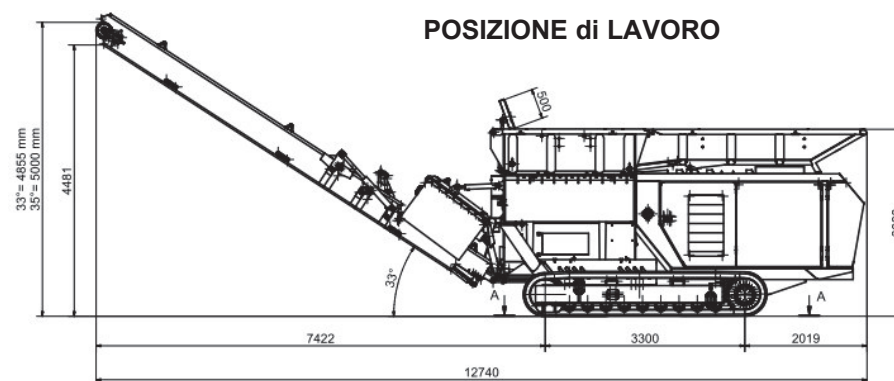

VB 850 DK

HAMMEL®
RECYCLINGTECHNIK

Motore	480 CV
Coppia max	320.000 NM
Velocità	1.900 U/min
Altezza di scarico	4,8 m. inclinazione 33°
Peso	34 t
Capacità serbatoio	680 l
Dimensioni di lavoro	12,8 x 2,6 x 6,0
Dimensioni di trasporto	8,6 x 2,6 x 3,2
Magnete	SMN 100.120
Peso magnete	1.980 kg
Peso telaio magnete	280 kg
Volume tramoggia	8 m ³
Rotori	
Lunghezza operativa	1.770 mm
Lunghezza totale	2.348 mm
Diametro	400 mm (x 42 mm)
Velocità	18 - 39 min-1