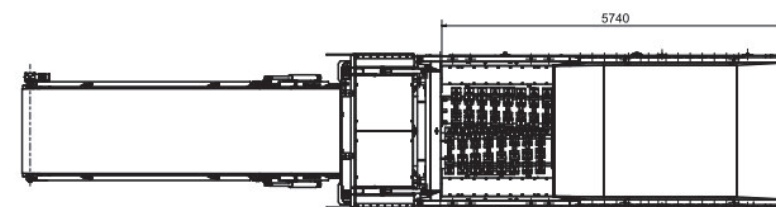

VB 850 DK

HAMMEL®
RECYCLINGTECHNIK

Motore	480 CV
Coppia max	320.000 NM
Velocità	1.900 U/min
Altezza di scarico	4,8 m. inclinazione 33°
Peso	34 t
Capacità serbatoio	680 l
Dimensioni di lavoro	12,8 x 2,6 x 6,0
Dimensioni di trasporto	8,6 x 2,6 x 3,2
Magnete	SMN 100.120
Peso magnete	1.980 kg
Peso telaio magnete	280 kg
Volume tramoggia	8 m ³
Rotori	
Lunghezza operativa	1.770 mm
Lunghezza totale	2.348 mm
Diametro	400 mm (x 42 mm)
Velocità	18 - 39 min-1