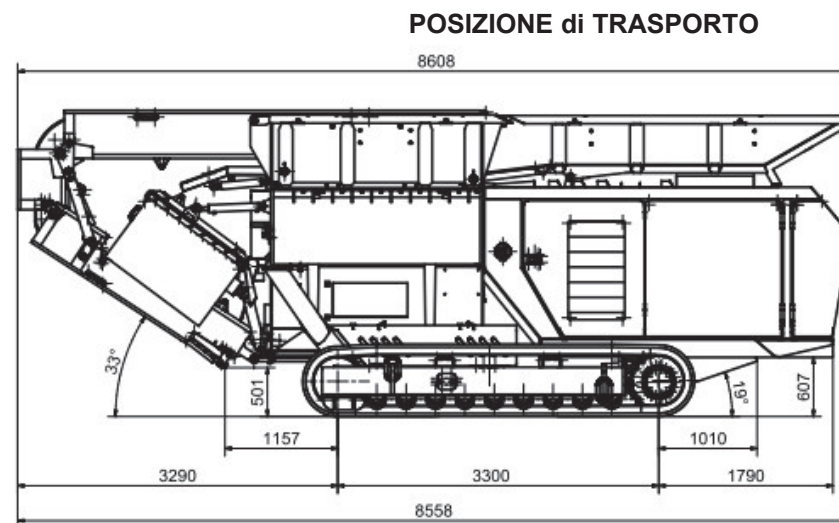

VB 850 DK

HAMMEL®
RECYCLINGTECHNIK

Motore	480 CV
Coppia max	320.000 NM
Velocità	1.900 U/min
Altezza di scarico	4,8 m. inclinazione 33°
Peso	34 t
Capacità serbatoio	680 l
Dimensioni di lavoro	12,8 x 2,6 x 6,0
Dimensioni di trasporto	8,6 x 2,6 x 3,2
Magnete	SMN 100.120
Peso magnete	1.980 kg
Peso telaio magnete	280 kg
Volume tramoggia	8 m ³
Rotori	
Lunghezza operativa	1.770 mm
Lunghezza totale	2.348 mm
Diametro	400 mm (x 42 mm)
Velocità	18 - 39 min-1