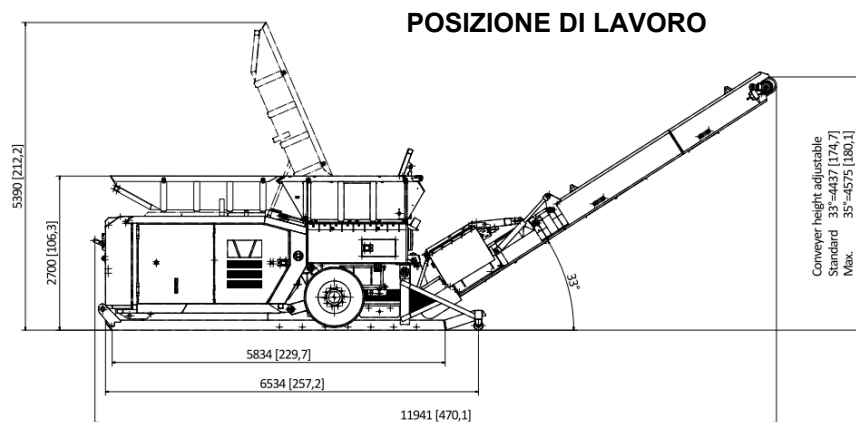

VB 750 D

MOTORE	354 CV
COPPIA MAX	240.000 NM
VELOCITA'	1.900 U/min
ALTEZZA DI SCARICO	4,4 m. inclinazione 33°
PESO	20 t
CAPACITA' SERBATOIO	470 l
DIMENSIONI DI LAVORO	12,0 x 2,5 x 5,4
DIMENSIONI DI TRASPORTO	8,0 x 2,5 x 2,7
MAGNETE	SMN 80.120
PESO MAGNETE	1.480 kg
PESO TELAIO MAGNETE	210 kg
VOLUME TRAMOGGIA	7 m ³
ROTORI	
LUNGHEZZA OPERATIVA	1.497 mm
LUNGHEZZA TOTALE	1.874 mm
DIAMETRO	250 mm
VELOCITA'	14 - 38 min-1