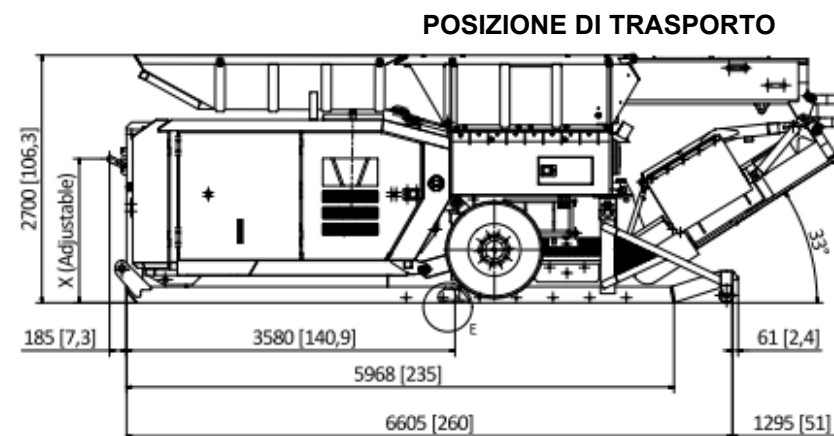

VB 750 D

MOTORE	354 CV
COPPIA MAX	240.000 NM
VELOCITA'	1.900 U/min
ALTEZZA DI SCARICO	4,4 m. inclinazione 33°
PESO	20 t
CAPACITA' SERBATOIO	470 l
DIMENSIONI DI LAVORO	12,0 x 2,5 x 5,4
DIMENSIONI DI TRASPORTO	8,0 x 2,5 x 2,7
MAGNETE	SMN 80.120
PESO MAGNETE	1.480 kg
PESO TELAIO MAGNETE	210 kg
VOLUME TRAMOGGIA	7 m ³
ROTORI	
LUNGHEZZA OPERATIVA	1.497 mm
LUNGHEZZA TOTALE	1.874 mm
DIAMETRO	250 mm
VELOCITA'	14 - 38 min-1