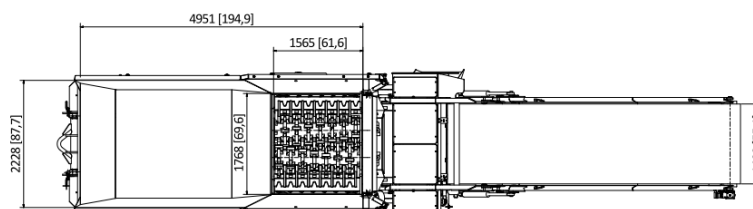

VB 750 D

MOTORE	354 CV
COPPIA MAX	240.000 NM
VELOCITA'	1.900 U/min
ALTEZZA DI SCARICO	4,4 m. inclinazione 33°
PESO	20 t
CAPACITA' SERBATOIO	470 l
DIMENSIONI DI LAVORO	12,0 x 2,5 x 5,4
DIMENSIONI DI TRASPORTO	8,0 x 2,5 x 2,7
MAGNETE	SMN 80.120
PESO MAGNETE	1.480 kg
PESO TELAIO MAGNETE	210 kg
VOLUME TRAMOGGIA	7 m ³
ROTORI	
LUNGHEZZA OPERATIVA	1.497 mm
LUNGHEZZA TOTALE	1.874 mm
DIAMETRO	250 mm
VELOCITA'	14 - 38 min-1