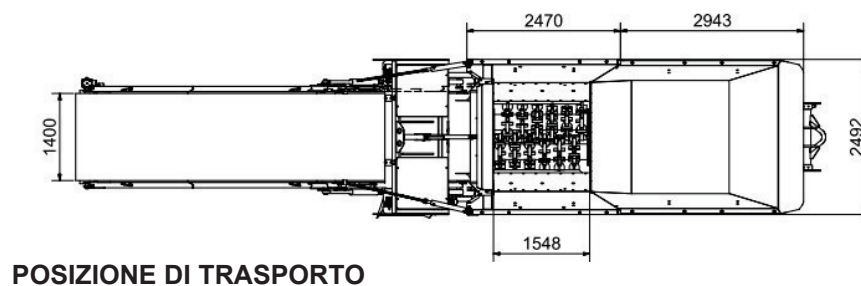

VB 750 E

MOTORE	2 x 132 kW
COPPIA MAX	220.000 NM
VELOCITA'	3.000 U/min
ALTEZZA DI SCARICO	4,4 m. inclinazione 33°
PESO	18 t
CAPACITA' SERBATOIO	N.A.
DIMENSIONI DI LAVORO	12,0 x 2,5 x 5,0
DIMENSIONI DI TRASPORTO	8,0 x 2,5 x 2,7
MAGNETE	SMN 80.120
PESO MAGNETE	1.480 kg
PESO TELAIO MAGNETE	210 kg
VOLUME TRAMOGGIA	7 m ³
ROTORI	
LUNGHEZZA OPERATIVA	1.497 mm
LUNGHEZZA TOTALE	1.874 mm
DIAMETRO	250 mm
VELOCITA'	14 - 40 min-1