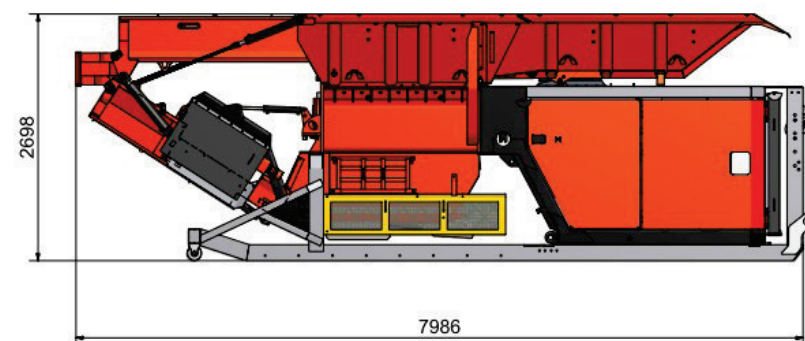

VB 750 E

MOTORE	2 x 132 kW
COPPIA MAX	220.000 NM
VELOCITA'	3.000 U/min
ALTEZZA DI SCARICO	4,4 m. inclinazione 33°
PESO	18 t
CAPACITA' SERBATOIO	N.A.
DIMENSIONI DI LAVORO	12,0 x 2,5 x 5,0
DIMENSIONI DI TRASPORTO	8,0 x 2,5 x 2,7
MAGNETE	SMN 80.120
PESO MAGNETE	1.480 kg
PESO TELAIO MAGNETE	210 kg
VOLUME TRAMOGGIA	7 m ³
ROTORI	
LUNGHEZZA OPERATIVA	1.497 mm
LUNGHEZZA TOTALE	1.874 mm
DIAMETRO	250 mm
VELOCITA'	14 - 40 min-1