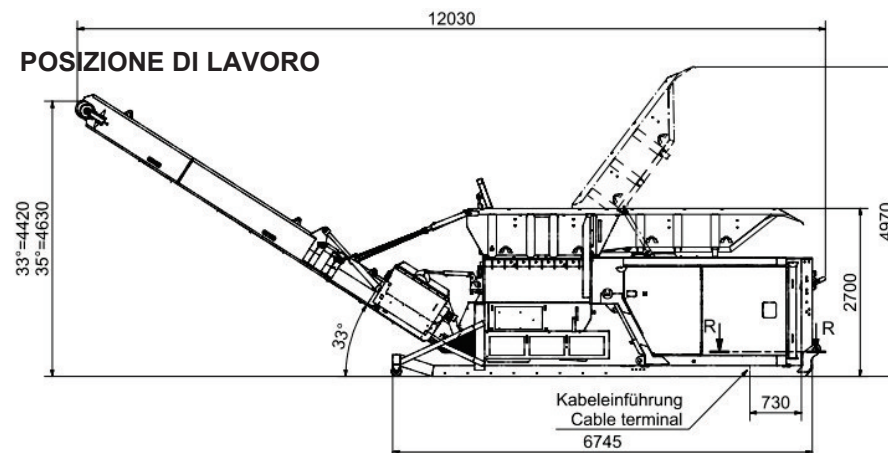

VB 750 E

MOTORE	2 x 132 kW
COPPIA MAX	220.000 NM
VELOCITA'	3.000 U/min
ALTEZZA DI SCARICO	4,4 m. inclinazione 33°
PESO	18 t
CAPACITA' SERBATOIO	N.A.
DIMENSIONI DI LAVORO	12,0 x 2,5 x 5,0
DIMENSIONI DI TRASPORTO	8,0 x 2,5 x 2,7
MAGNETE	SMN 80.120
PESO MAGNETE	1.480 kg
PESO TELAIO MAGNETE	210 kg
VOLUME TRAMOGGIA	7 m ³
ROTORI	
LUNGHEZZA OPERATIVA	1.497 mm
LUNGHEZZA TOTALE	1.874 mm
DIAMETRO	250 mm
VELOCITA'	14 - 40 min-1