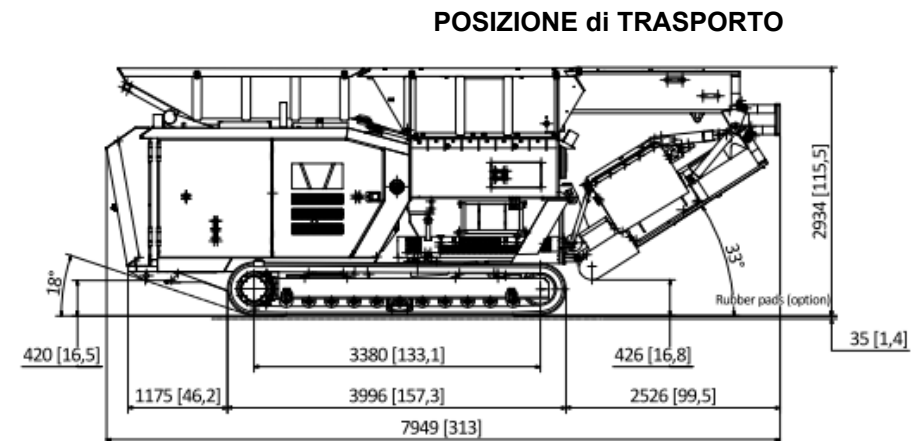

VB 750 DK

Motore CAT C9	354 CV
Coppia max.	240.000 NM
Velocità	1.900 U/min
Altezza di scarico	4.6 (inclinazione 33°)
Peso	22 t
Capacità serbatoio	470 l
Dimensioni di lavoro	11,9 x 2,5 x 5,6
Dimensioni di trasporto	8,0 x 2,5 x 2,9
Magnete	SMN 80.120
Peso magnete	1.480 kg
Peso telaio magnete	210 kg
Volume tramoggia	7 m ³
Rotori	
Lunghezza operativa	1.497 mm
Lunghezza totale	1.874 mm
Diametro	250 mm
Velocità	14 - 38 min-1