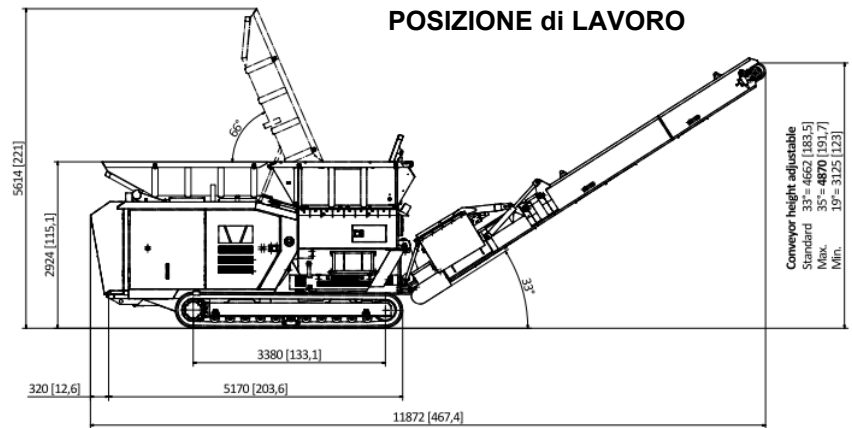

VB 750 DK

Motore CAT C9	354 CV
Coppia max.	240.000 NM
Velocità	1.900 U/min
Altezza di scarico	4.6 (inclinazione 33°)
Peso	22 t
Capacità serbatoio	470 l
Dimensioni di lavoro	11,9 x 2,5 x 5,6
Dimensioni di trasporto	8,0 x 2,5 x 2,9
Magnete	SMN 80.120
Peso magnete	1.480 kg
Peso telaio magnete	210 kg
Volume tramoggia	7 m ³
Rotori	
Lunghezza operativa	1.497 mm
Lunghezza totale	1.874 mm
Diametro	250 mm
Velocità	14 - 38 min-1