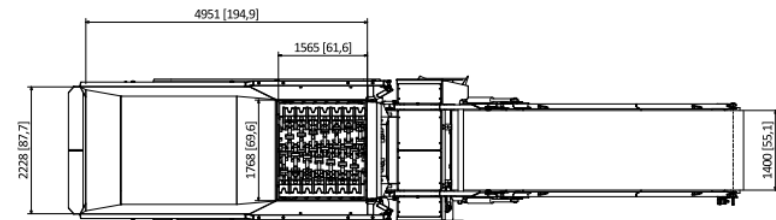

VB 750 DK

Motore CAT C9	354 CV
Coppia max.	240.000 NM
Velocità	1.900 U/min
Altezza di scarico	4.6 (inclinazione 33°)
Peso	22 t
Capacità serbatoio	470 l
Dimensioni di lavoro	11,9 x 2,5 x 5,6
Dimensioni di trasporto	8,0 x 2,5 x 2,9
Magnete	SMN 80.120
Peso magnete	1.480 kg
Peso telaio magnete	210 kg
Volume tramoggia	7 m ³
Rotori	
Lunghezza operativa	1.497 mm
Lunghezza totale	1.874 mm
Diametro	250 mm
Velocità	14 - 38 min-1