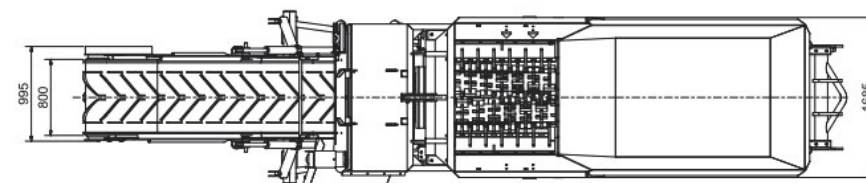

VB 450 E

MOTORE	110 kW
COPPIA MAX	80.000 NM
VELOCITA'	3.000 U/min
ALTEZZA DI SCARICO	2,7 m. inclinazione 33°
PESO	8 t
CAPACITA' SERBATOIO	N.A.
DIMENSIONI DI LAVORO	8,0 x 1,9 x 3,7
DIMENSIONI DI TRASPORTO	6,6 x 1,9 x 2,3
MAGNETE	SMN 60.80
PESO MAGNETE	560 kg
PESO TELAIO MAGNETE	180 kg
VOLUME TRAMOGGIA	2 m ³
ROTORI	
LUNGHEZZA OPERATIVA	1.212 mm
LUNGHEZZA TOTALE	1.540 mm
DIAMETRO	190 mm
VELOCITA'	15 - 38 min-1