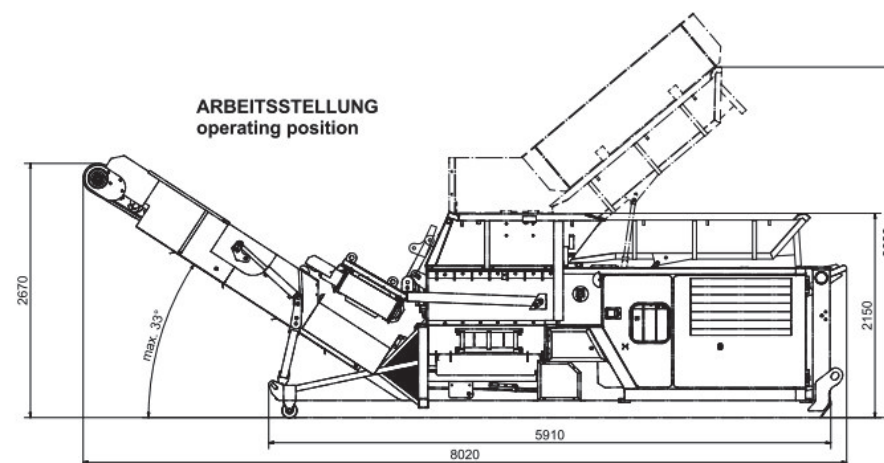

VB 450 E

MOTORE	110 kW
COPPIA MAX	80.000 NM
VELOCITA'	3.000 U/min
ALTEZZA DI SCARICO	2,7 m. inclinazione 33°
PESO	8 t
CAPACITA' SERBATOIO	N.A.
DIMENSIONI DI LAVORO	8,0 x 1,9 x 3,7
DIMENSIONI DI TRASPORTO	6,6 x 1,9 x 2,3
MAGNETE	SMN 60.80
PESO MAGNETE	560 kg
PESO TELAIO MAGNETE	180 kg
VOLUME TRAMOGGIA	2 m ³
ROTORI	
LUNGHEZZA OPERATIVA	1.212 mm
LUNGHEZZA TOTALE	1.540 mm
DIAMETRO	190 mm
VELOCITA'	15 - 38 min-1