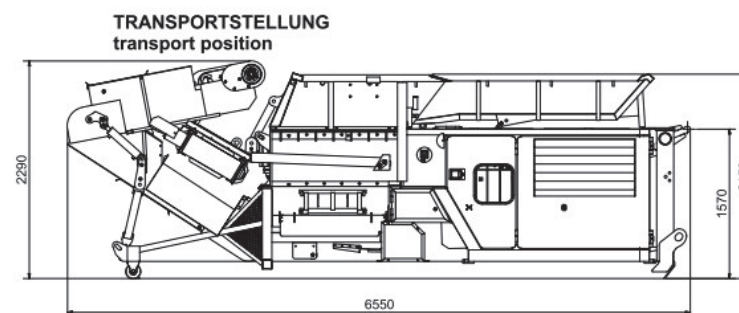

VB 450 E

MOTORE	110 kW
COPPIA MAX	80.000 NM
VELOCITA'	3.000 U/min
ALTEZZA DI SCARICO	2,7 m. inclinazione 33°
PESO	8 t
CAPACITA' SERBATOIO	N.A.
DIMENSIONI DI LAVORO	8,0 x 1,9 x 3,7
DIMENSIONI DI TRASPORTO	6,6 x 1,9 x 2,3
MAGNETE	SMN 60.80
PESO MAGNETE	560 kg
PESO TELAIO MAGNETE	180 kg
VOLUME TRAMOGGIA	2 m ³
ROTORI	
LUNGHEZZA OPERATIVA	1.212 mm
LUNGHEZZA TOTALE	1.540 mm
DIAMETRO	190 mm
VELOCITA'	15 - 38 min-1