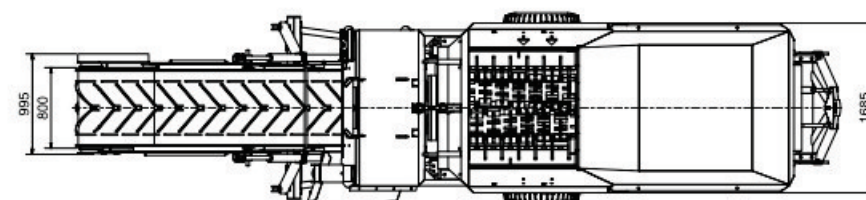

VB 450 D

MOTORE	140 CV
COPPIA MAX	80.000 NM
VELOCITA'	2.200 U/min
ALTEZZA DI SCARICO	2,7 m. inclinazione 33°
PESO	8 t
CAPACITA' SERBATOIO	180 l
DIMENSIONI DI LAVORO	7,3 x 1,9 x 3,4
DIMENSIONI DI TRASPORTO	6,1 x 1,9 x 2,3
MAGNETE	SMN 60.80
PESO MAGNETE	560 kg
PESO TELAIO MAGNETE	180 kg
VOLUME TRAMOGGIA	2 m ³
ROTORI	
LUNGHEZZA OPERATIVA	1.212 mm
LUNGHEZZA TOTALE	1.540 mm
DIAMETRO	190 mm
VELOCITA'	15 - 33 min-1