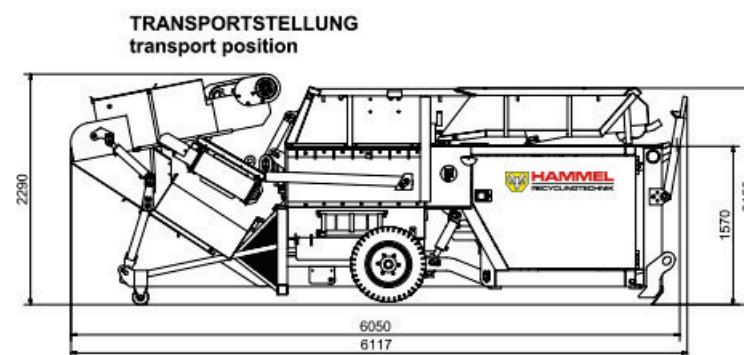

VB 450 D

MOTORE	140 CV
COPPIA MAX	80.000 NM
VELOCITA'	2.200 U/min
ALTEZZA DI SCARICO	2,7 m. inclinazione 33°
PESO	8 t
CAPACITA' SERBATOIO	180 l
DIMENSIONI DI LAVORO	7,3 x 1,9 x 3,4
DIMENSIONI DI TRASPORTO	6,1 x 1,9 x 2,3
MAGNETE	SMN 60.80
PESO MAGNETE	560 kg
PESO TELAIO MAGNETE	180 kg
VOLUME TRAMOGGIA	2 m ³
ROTORI	
LUNGHEZZA OPERATIVA	1.212 mm
LUNGHEZZA TOTALE	1.540 mm
DIAMETRO	190 mm
VELOCITA'	15 - 33 min-1