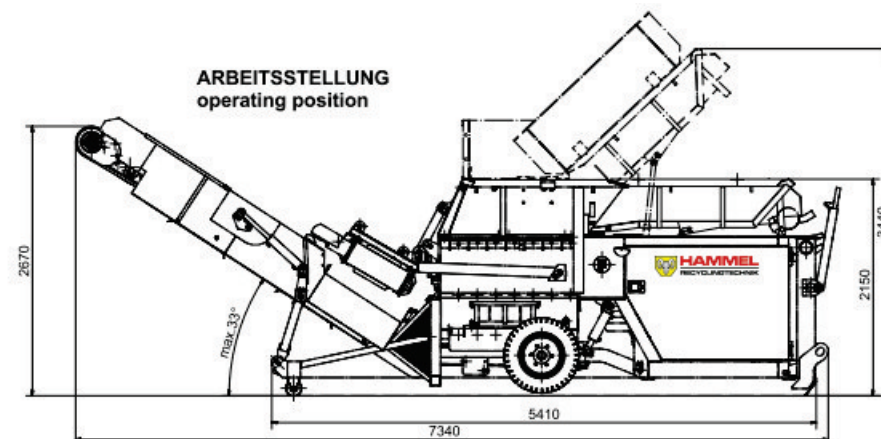

VB 450 D

MOTORE	140 CV
COPPIA MAX	80.000 NM
VELOCITA'	2.200 U/min
ALTEZZA DI SCARICO	2,7 m. inclinazione 33°
PESO	8 t
CAPACITA' SERBATOIO	180 l
DIMENSIONI DI LAVORO	7,3 x 1,9 x 3,4
DIMENSIONI DI TRASPORTO	6,1 x 1,9 x 2,3
MAGNETE	SMN 60.80
PESO MAGNETE	560 kg
PESO TELAIO MAGNETE	180 kg
VOLUME TRAMOGGIA	2 m ³
ROTORI	
LUNGHEZZA OPERATIVA	1.212 mm
LUNGHEZZA TOTALE	1.540 mm
DIAMETRO	190 mm
VELOCITA'	15 - 33 min-1